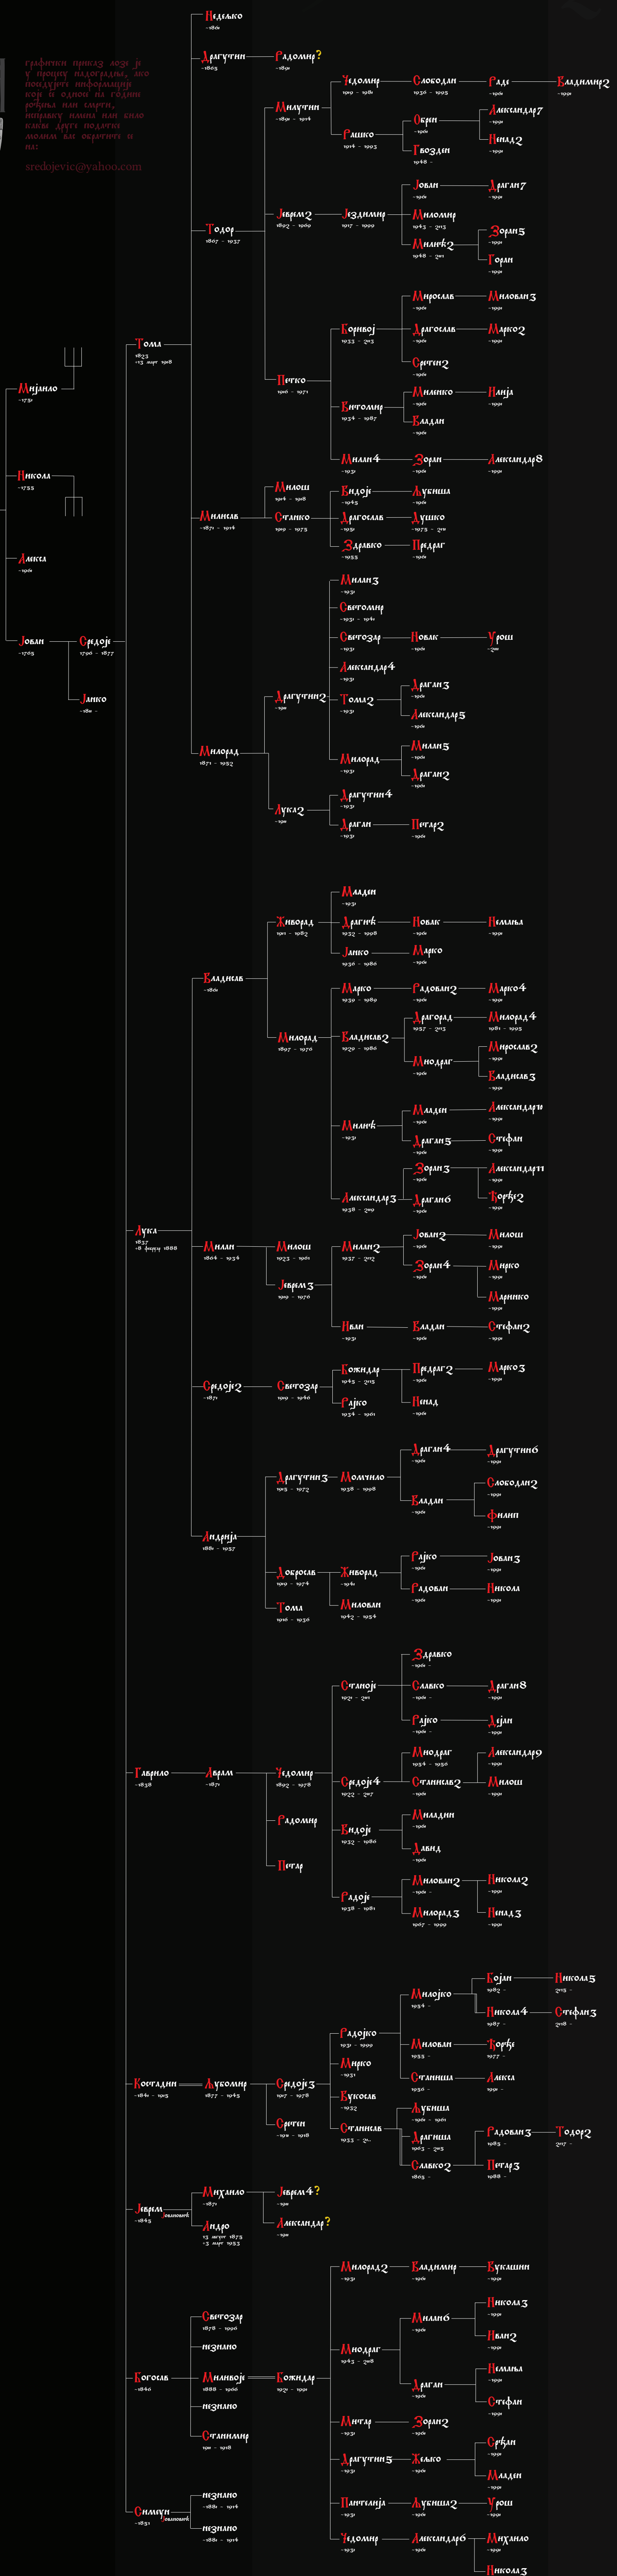

графички приказ лозе је у процесу надоградње, ако постоје информације које су однос на године рођења или смрти, исправку имена или било какве друге податке молима вас обавестите и на:

sredojevic@yahoo.com

МНИЈА - Крелин -1771

МНИЈА - Крелин -1771